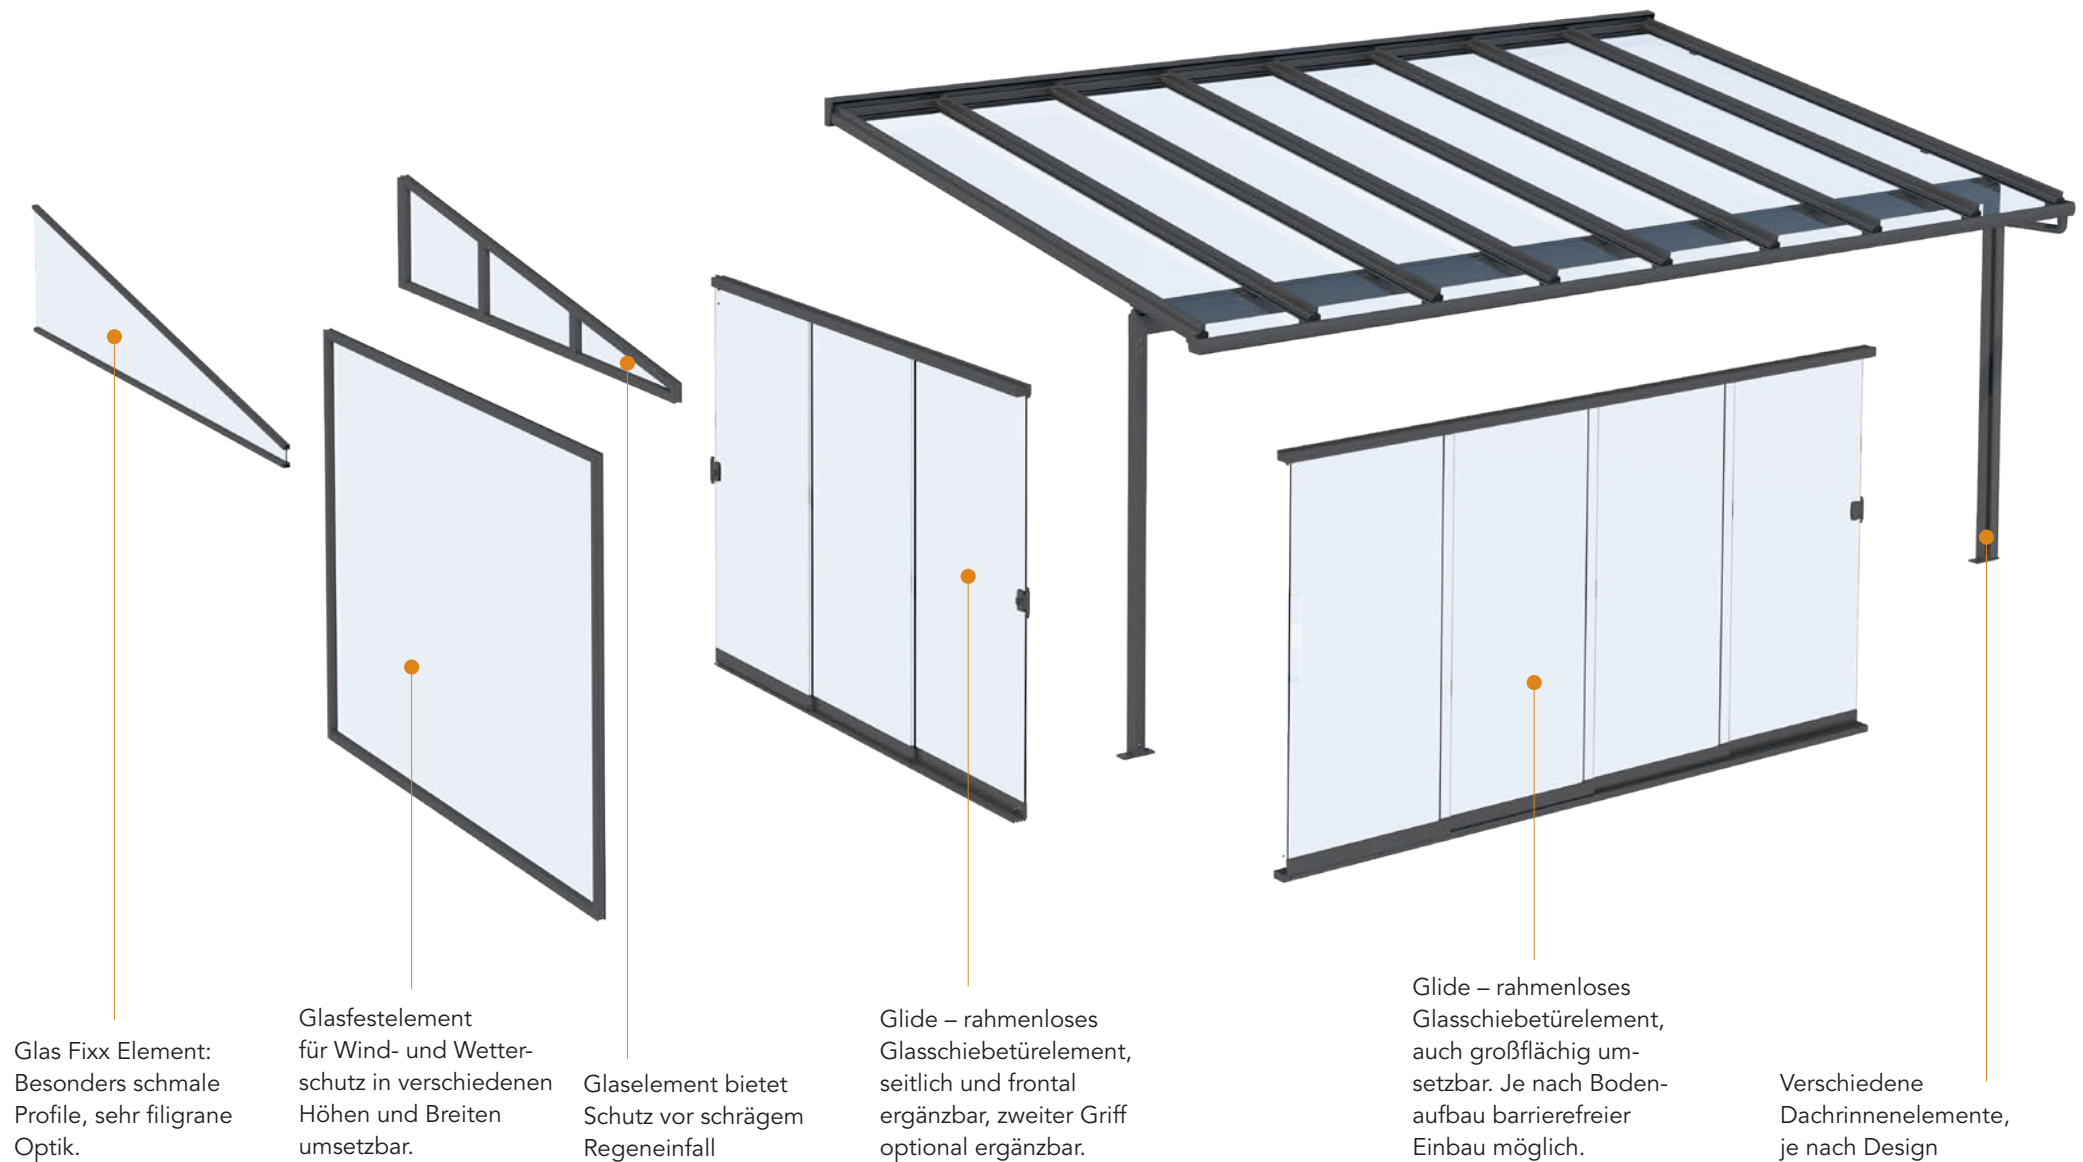

Glaselemente: Übersicht aller Glaselemente inklusive Glide-Glasschiebetürsystem