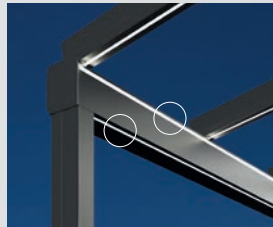

Elegance: LEDs zusätzlich in der Pfette unten möglich

Avantgarde: LEDs zusätzlich in der Pfette innen und unten möglich