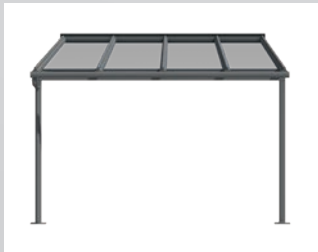

ELEGANCE

im Detail

Design

- sehr guter Schutz bei schrägem Regeneinfall
- mit Markise Schutz vor schräg einfallender Sonneneinstrahlung
- Ideal für Kombination im Frontbereich mit Zip-Markisen
- Stilvolle Lösung für Häuser mit Satteldach

Design ELEGANCE: ein Terrassendach mit klassischem Dachüberstand

Charakteristisch für das ELEGANCE Terrassendach ist der klassische Dachüberstand. Harmonisch erweitert er das Haus, schützt vor Regen und bietet Ihnen in Kombination mit Markisen auch Schutz vor schräg einfallenden Sonnenstrahlen. Die Serie ELEGANCE überzeugt mit einer ausgereiften und schlanken Konstruktion. Durch eine Vielzahl an Sonderzubehör wie Glasschiebetüren, LED-Beleuchtung, Seitenelemente oder Heizstrahler, lassen sich ELEGANCE Terrassendächer problemlos an Ihre ganz individuellen Anforderungen anpassen.