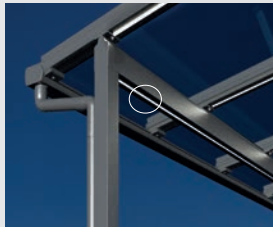

LED Lichtsystem:
raffiniert integriert,
dimmbar, sparsam
und praktisch

LED-Lichtsystem