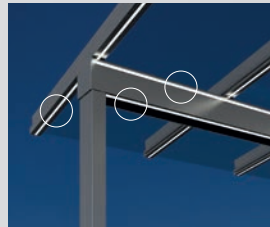

Brillance: LEDs zusätzlich im Dachüberstand, Pfette innen und unten möglich