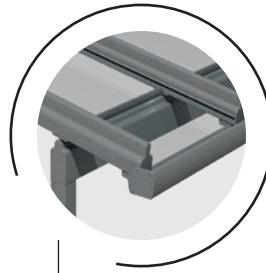

# Design

- sehr guter Schutz bei schrägem Regeneinfall
- mit Markise Schutz vor schräg einfallender Sonneneinstrahlung
- Ideal für Kombination im Frontbereich mit Zip-Markisen
- Stilvolle Lösung für Häuser mit Satteldach